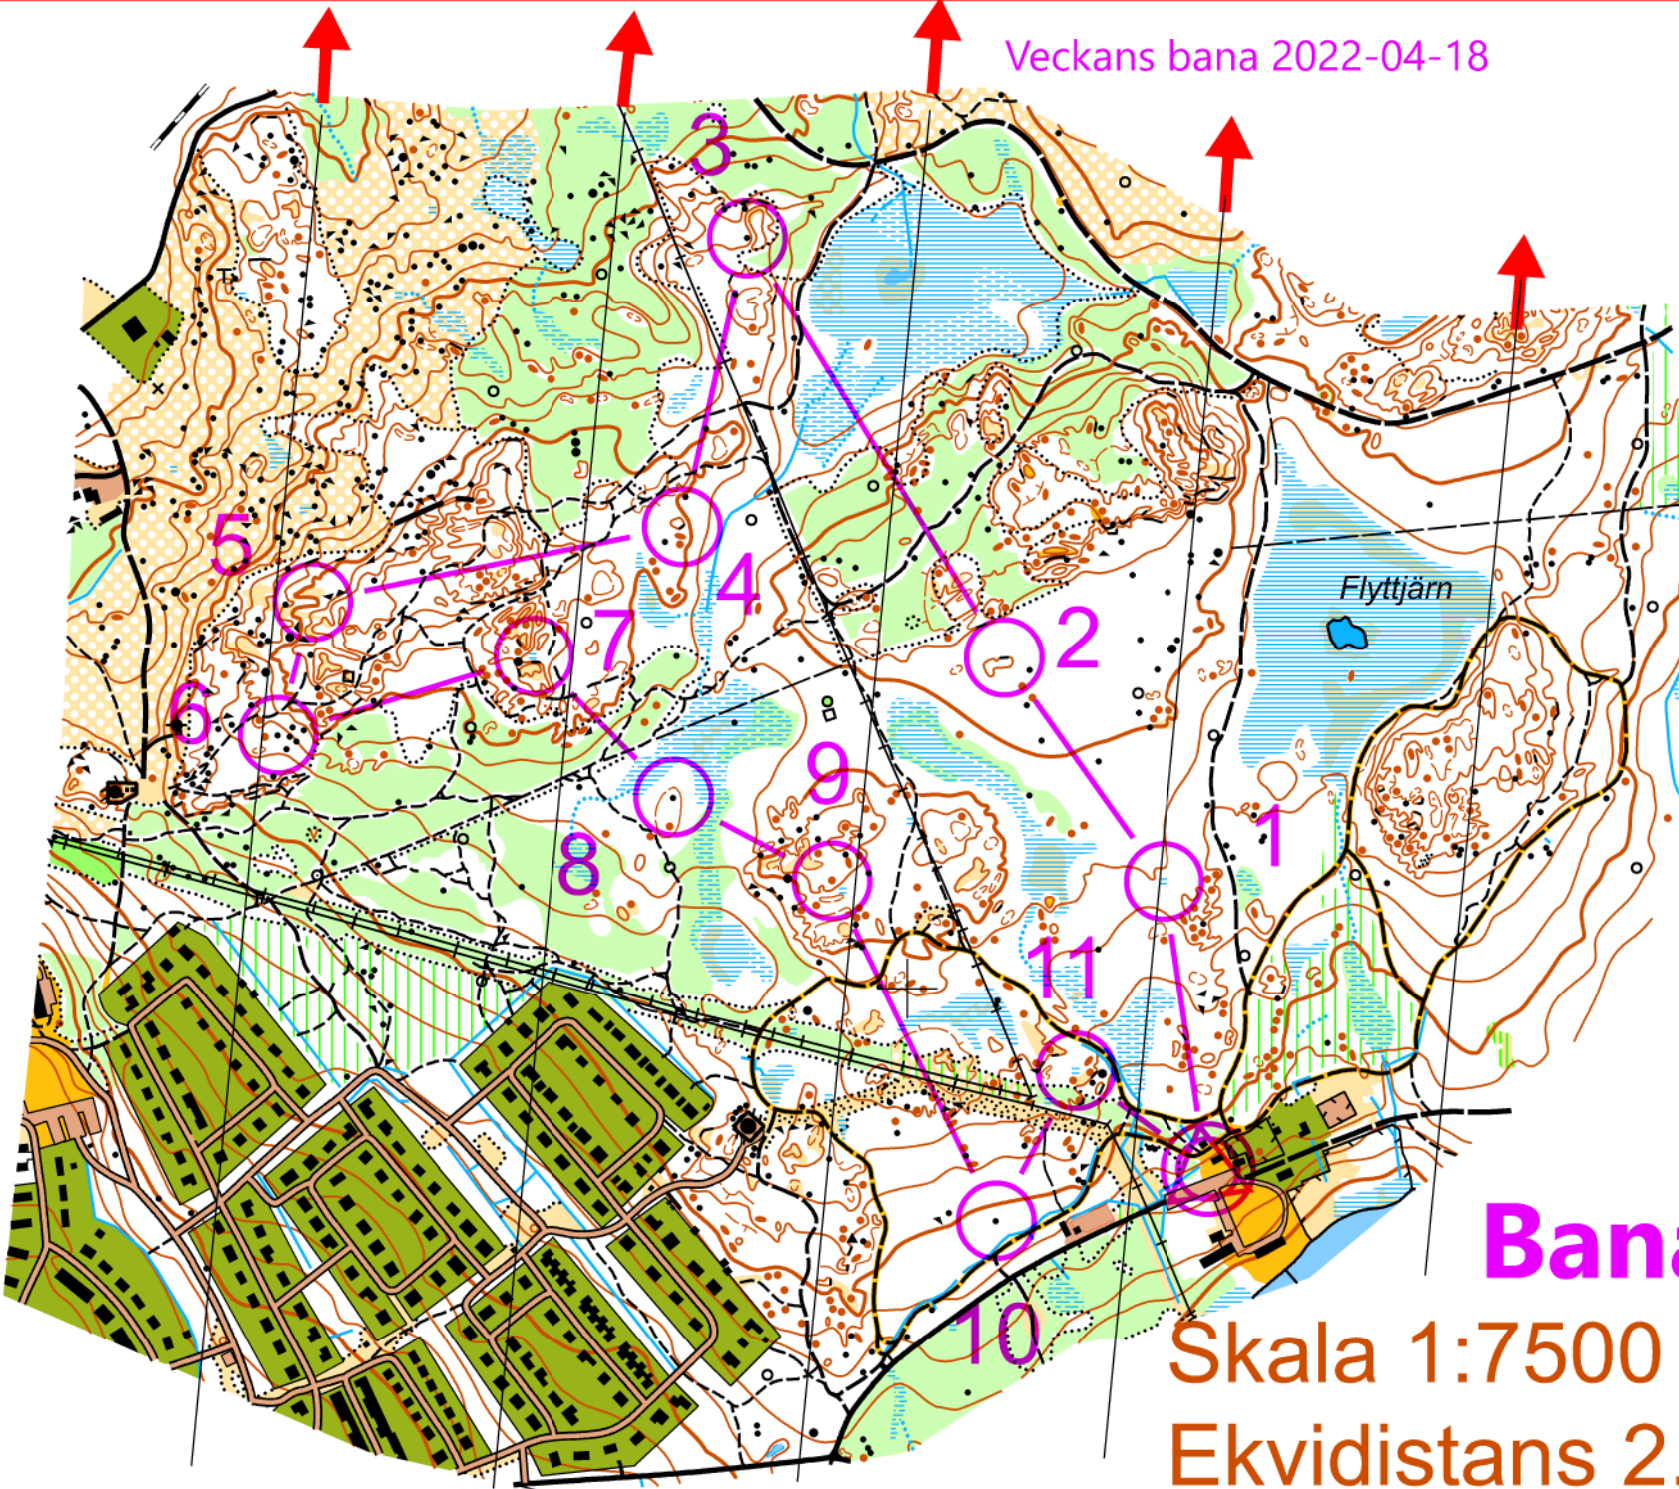

Veckans bana 2022-04-18

Bana 3		3,2 km	
▶			
1	113	≡	
2	114	≡	
3	121	▲	
4	115	≡	
5	116	∩	
6	117	▲	
7	118	≡	
8	109	▲	
9	119	●	
10	106	▲	
11	112	≡	
○		160 m	○

Bana 3

Skala 1:7500

Ekvidistans 2,5 m