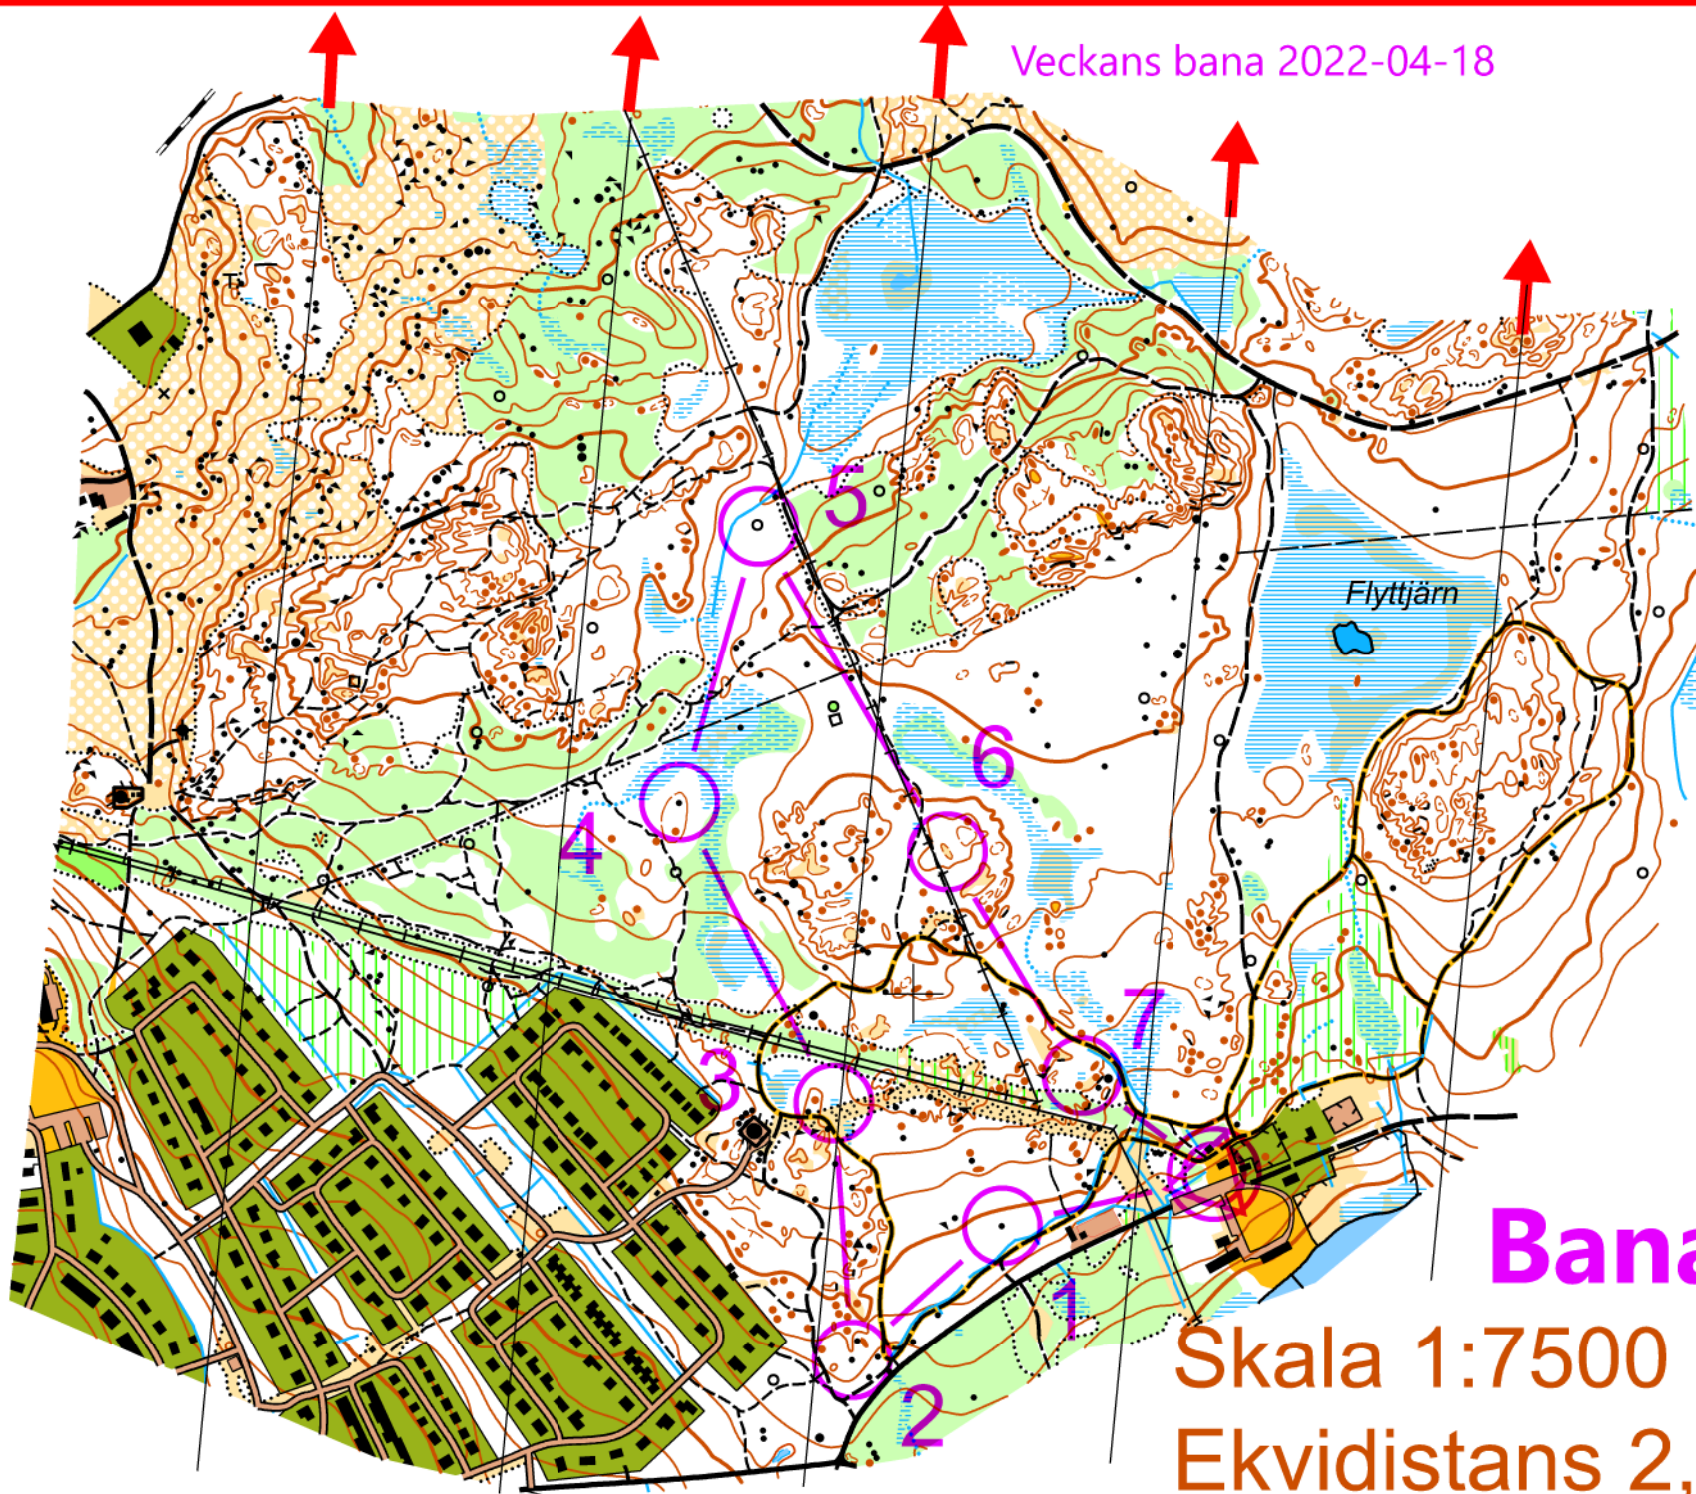

Veckans bana 2022-04-18

	Bana 2	2,1 km			
▶					
1	106	▲			
2	107	▲			
3	108	≡			
4	109	▲			
5	110	⊙			
6	111	○			
7	112	≡			
○	160 m				⊙

Bana 2

Skala 1:7500

Ekvidistans 2,5 m