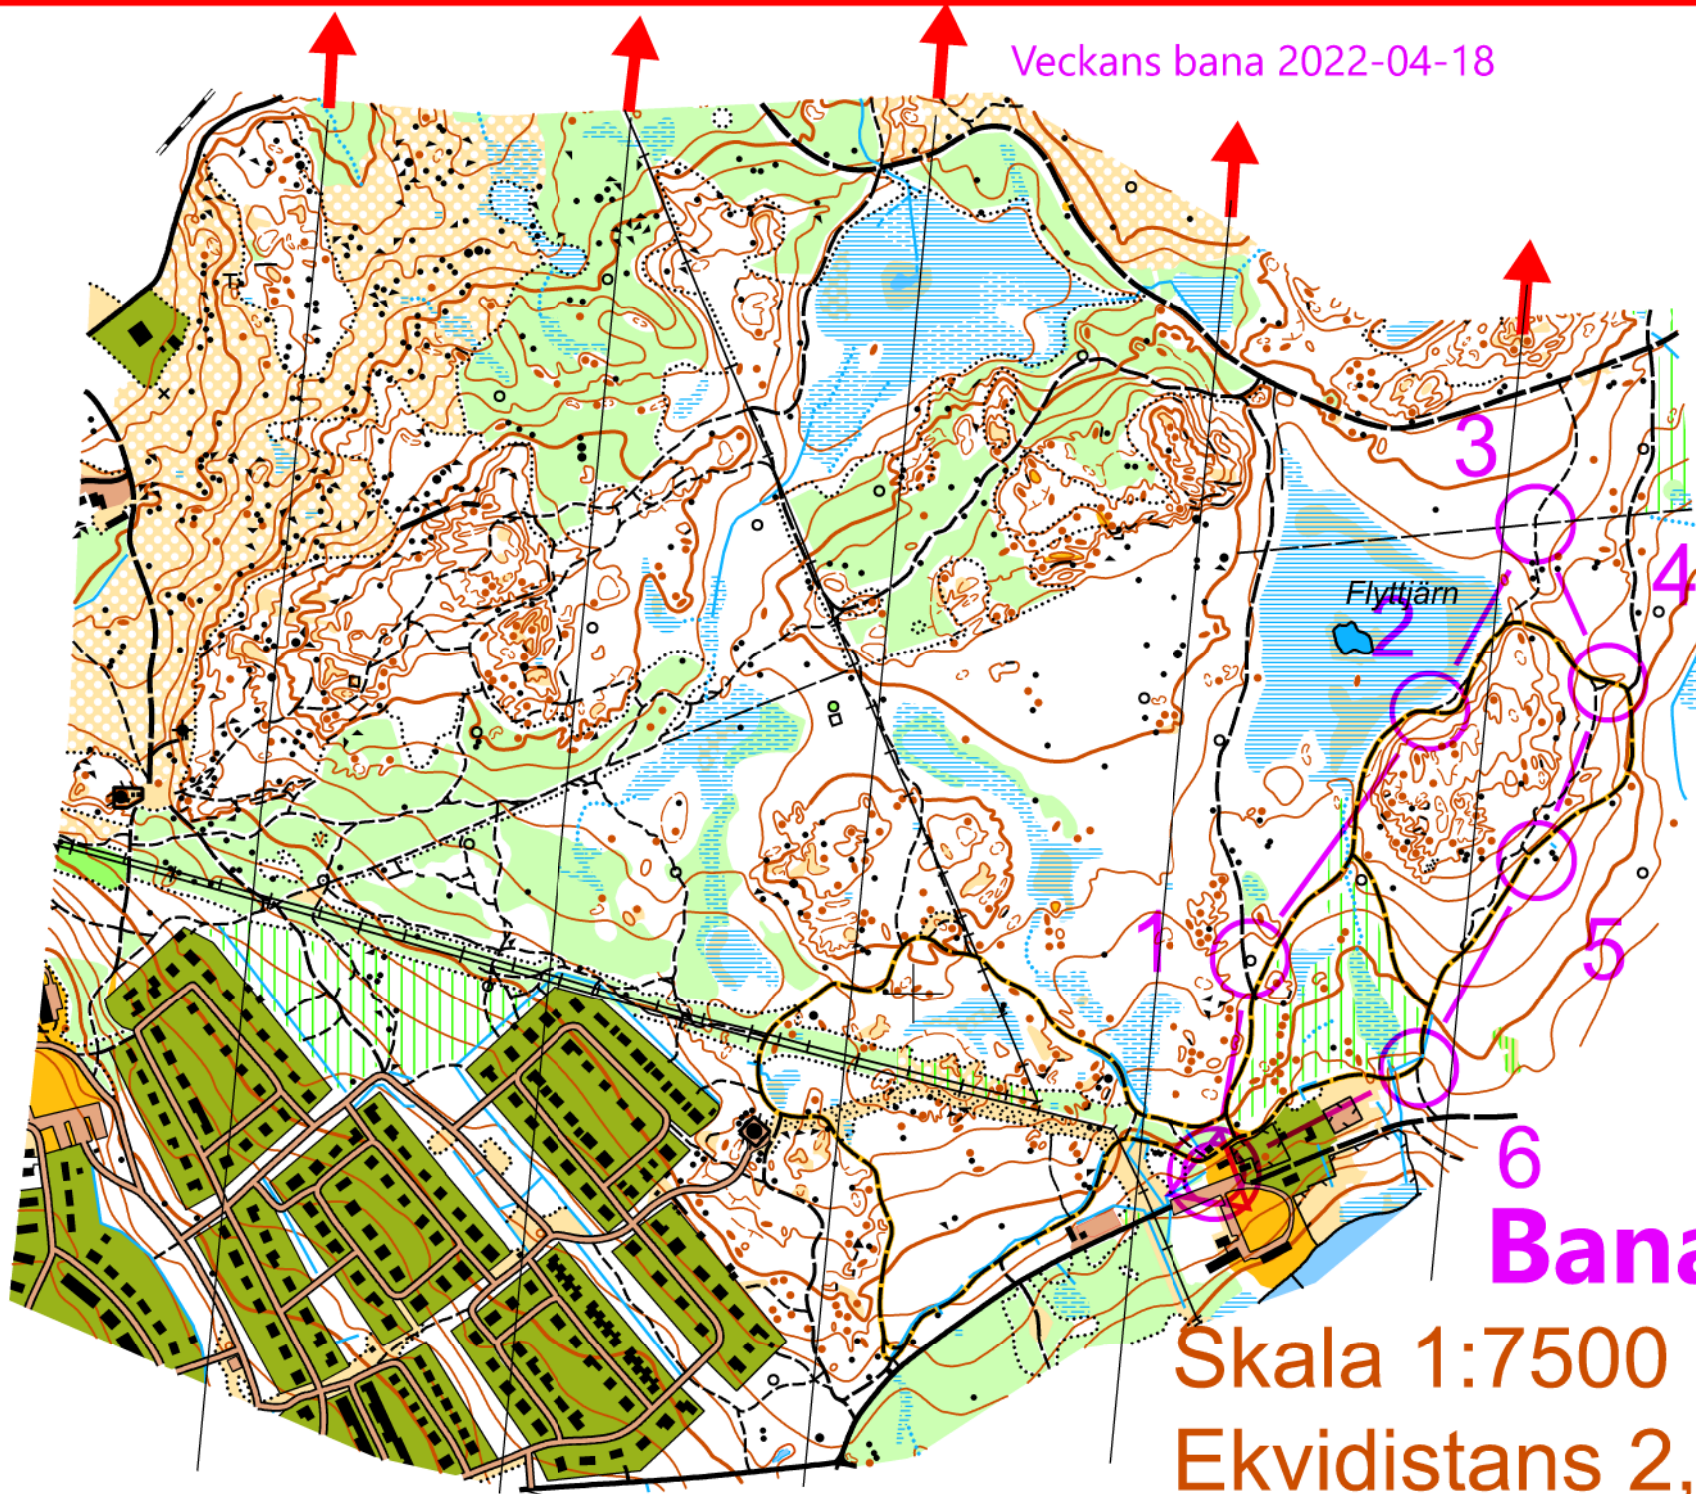

Veckans bana 2022-04-18

Bana 1		1,6 km			
1	101	⊙			
2	102	/	/	Y	
3	120	/	/	X	
4	103	/	/	Y	
5	104	▲			
6	105	/	/	Y	
		230 m			

6
Bana 1

Skala 1:7500
Ekvidistans 2,5 m